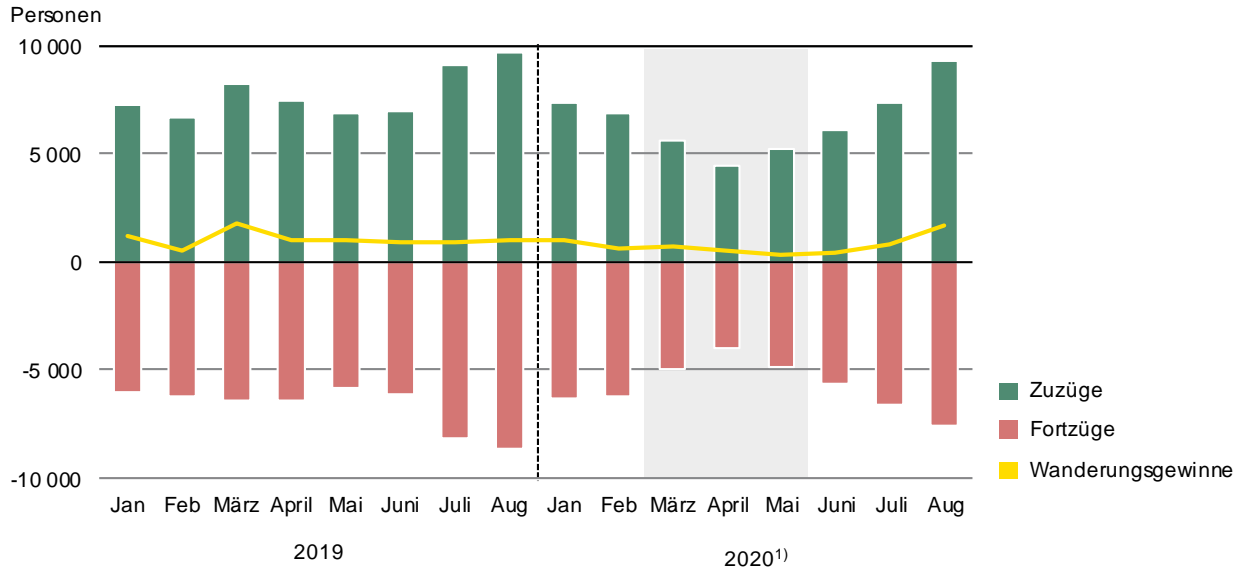

**Zu- und Fortzüge über die Landesgrenze Sachsens in den Berichtsmonaten Januar bis August
2019 und 2020**

1) vorläufige Ergebnisse