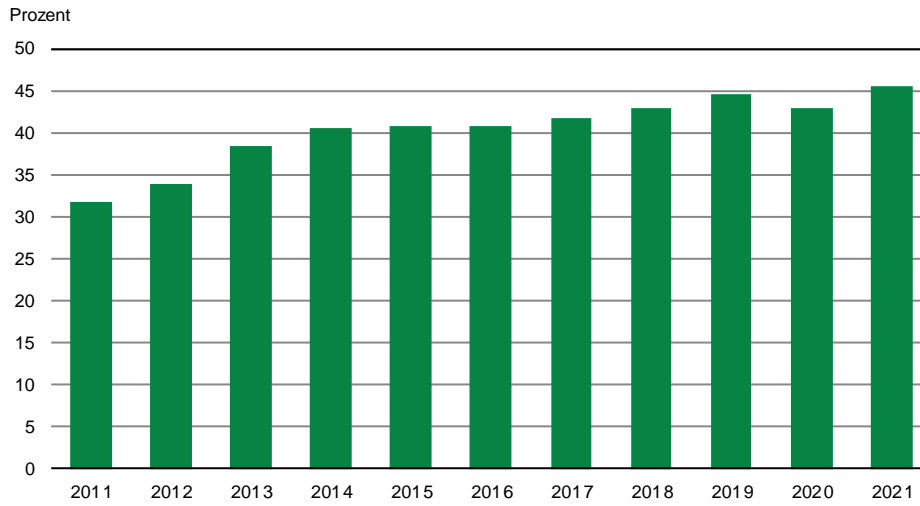

Erwerbstätigenquote der 60- bis unter 68-Jährigen in Sachsen 2011 bis 2021

Datenquelle: Mikrozensus (Endergebnis)