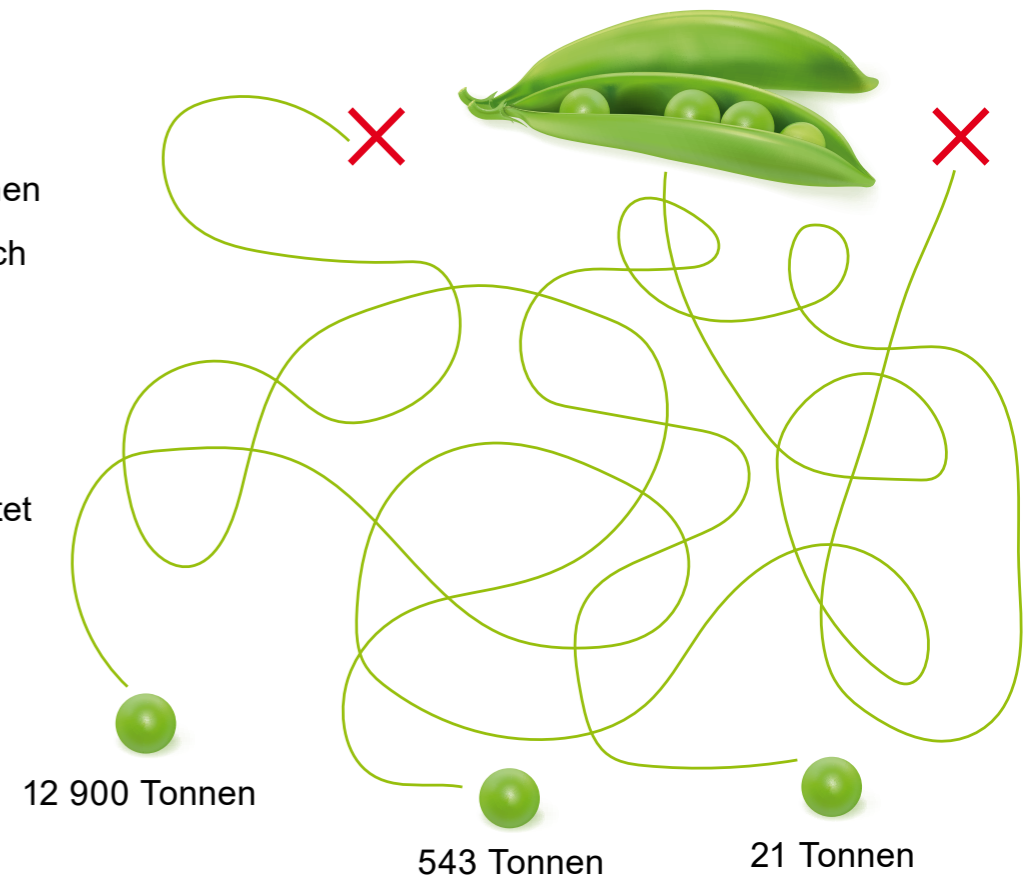

Das Wappen

Hier siehst du das Wappen des Landkreises Meißen.
Male es mit den richtigen Farben aus!

Daten und Fakten

Fläche	1 454,59 km ²
Kreisstadt	Meißen
Anzahl der Städte und Gemeinden	28
Einwohnerinnen und Einwohner	240 371
Kinder unter 15 Jahren	32 587
Geborene	1 688
Gestorbene	3 916
Allgemeinbildende Schulen	93
Schülerinnen und Schüler	24 544

? Erbsenrätzel

Die größten Anbauflächen von Erbsen befinden sich im Landkreis Meißen. Finde heraus wie viele Tonnen Frischerbsen 2021 in Sachsen geerntet wurden. Welche Erbse führt zur Schote?

Für Interessierte:
Eine frische Erbse wiegt ca. 1 g.